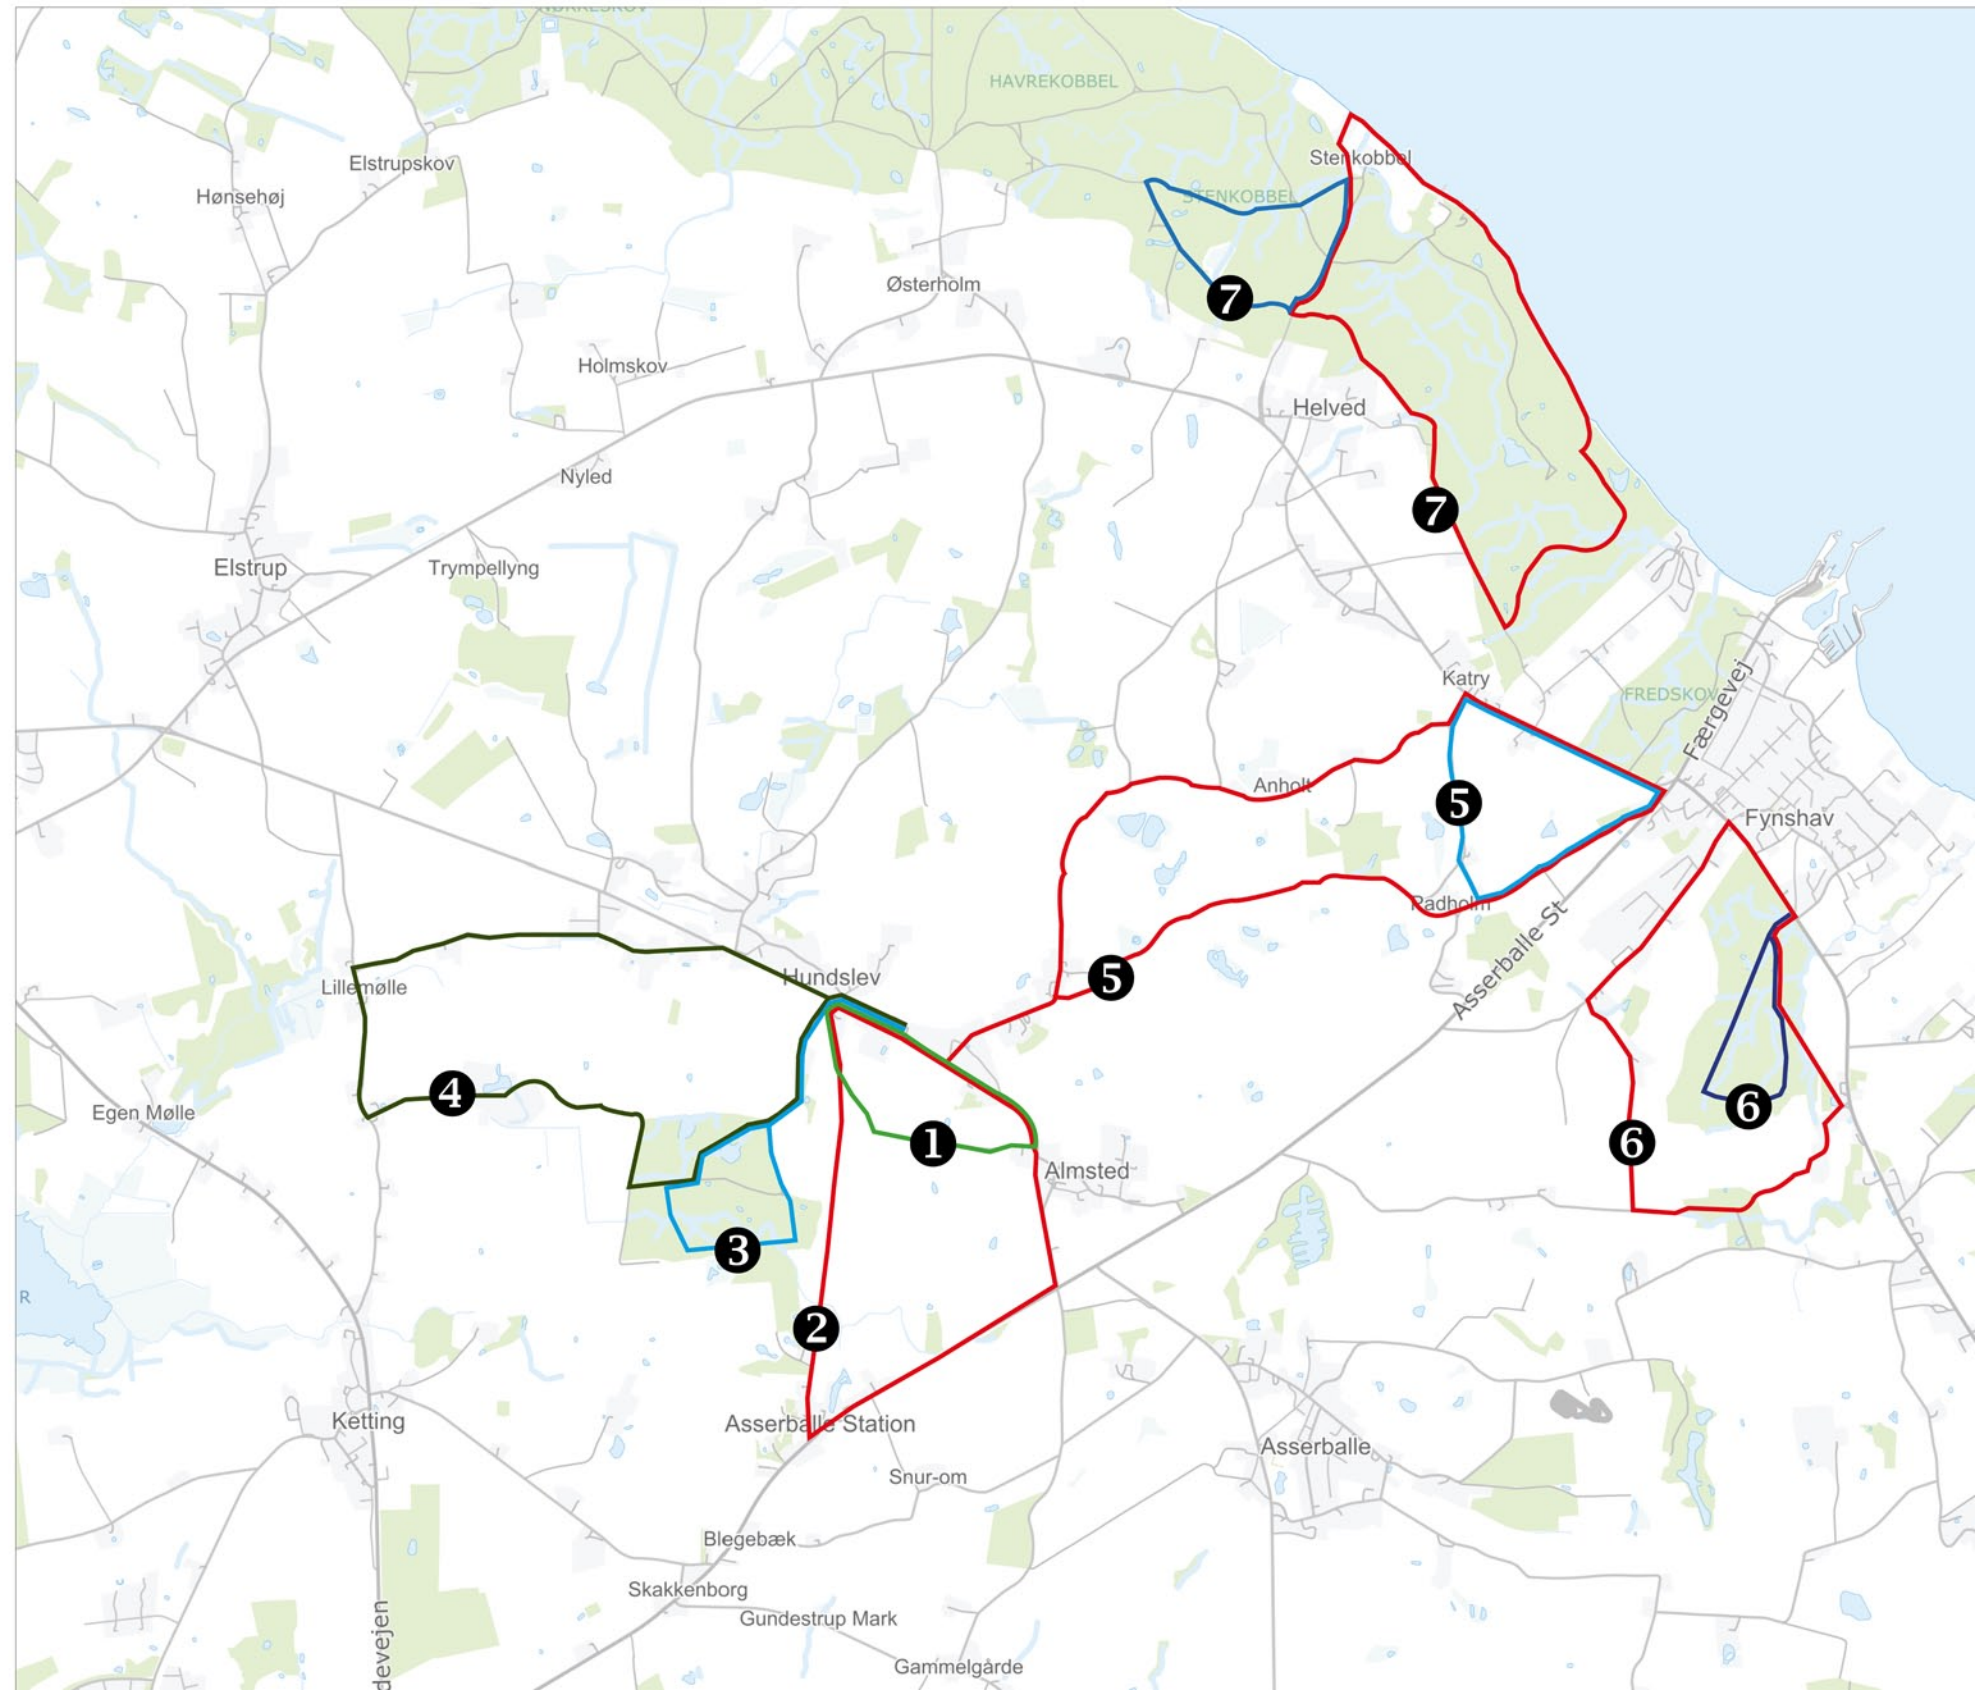

# Vandreruter i Notmark sogn

- **Rute 1**  
Hovervejen (Hovvej)  
Længde: 2,2km
- **Rute 2**  
Jernbanestien (Æ bahn)  
Længde: 4,2km
- **Rute 3**  
Dyrehaven  
Længde: 1km/1,8km
- **Rute 4**  
Rumohrgård - Lillemølle  
Længde: 4,8km
- — **Rute 5**  
Kirkestien, Notmark-Fynshav  
Rød tur 5,8km  
Blå tur 4,5km
- — **Rute 6**  
Fryndesholm  
Længde: 4,2km/1,5km
- — **Rute 7**  
Nørreskoven  
Længde: 3,7km/1,8km

<p>Er du eller en anden person blevet syg eller kommet til skade? Ring til Læge- og Skadestuen på telefon +45 7011 0707</p> <p>Are you or another person ill or hurt? Call the medical center on phone +45 7011 0707</p> <p>Sind Sie oder eine andere Person krank oder zu Schaden gekommen? Rufen Sie die Medizinische Notbereitschaft an telefon +45 7011 0707</p>	<p>Ved livstruende sygdom/skade eller brand: Ring 112</p> <p>in case of life-threatening illness/injury or fire: Call 112</p> <p>Bei lebensbedrohlicher Krankheit/Verletzung oder Feuer: 112 anrufen</p> <p>Centerskolevej 10 6200 Aalbæk</p>	<p>Politik: Ring 114</p> <p>Police: Call 114</p> <p>Polizei: 114 anrufen</p>
--	---	--