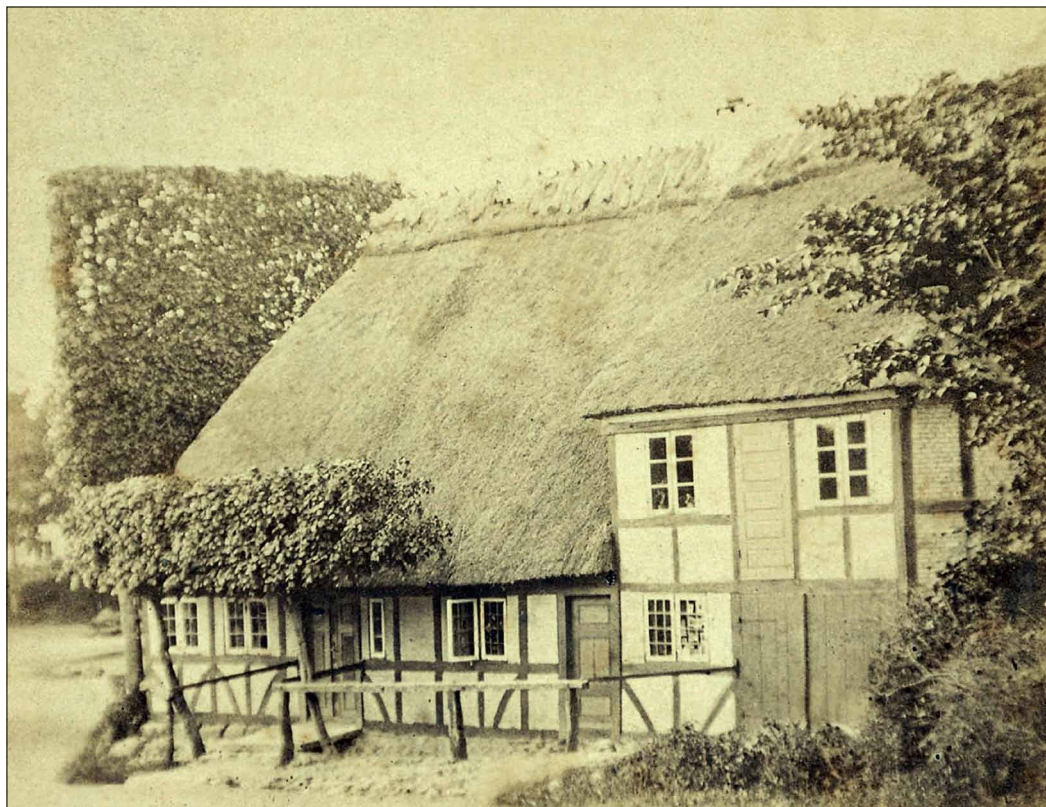

Museum Sønderjylland har i sine arkiver et billede af Notmark kro fra 1866.

Sammenligner man det 154 år gamle billede med huset i dag er der kun få ting der er ændret.

- *Gavlen med Notmark 25 var i bindingsværk*
- *Døren i 2. etage er skiftet*
- *Døren til højre er sløjfet og erstattet af et vindue*
- *Flere vinduer er udskiftet, dog alle i gammel stil med bly*
- *Lindetræerne er fældet*

### ***Notmark kro 1866***

Beskrivelse: Fotografi af den gamle kro i Notmark. Bemærkning: Indkommet februar 1939.

Dateringsnote: 1866, Fotograf: Ukendt. Arkiv: Museum Sønderjylland, ISL-Lokalhistorie.